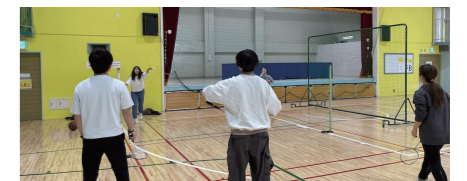

らくスポ

運動を身近に気軽に楽しむためのスポーツコミュニティです。初心者も大歓迎、運動不足解消やストレス発散にもぴったりです。

第2土曜日 15時~17時
第4木曜日 18時~21時
多目的室
¥1,000円/回
DM及びsupport@behoma.me
Instagram: @rakusupo39