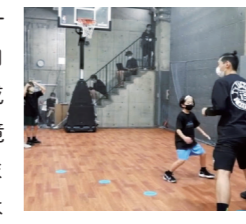

3月開催予定のわくわくDAYは延期となりました。
詳細が決まり次第ご案内いたします。

登録団体 A モニター団体のご紹介

4月から1年間テラスの会の仲間になります。詳細は各団体へ直接お問い合わせください!

🕒 日時 📍 場所 💰 参加費 📞 お問い合わせ先 📡 情報発信(HPなど)

世田谷フロアボールクラブ

世界70カ国以上で行われている室内ホッケー「フロアボール」の元日本代表選手が行うスポーツ教室です。男女関係なく、子どもから大人までどなたでも大歓迎です。

PHOTO BY IFF INTERNATIONAL FLOORBALL

🕒 第2月曜日 18時~21時
第3土曜日 9時~12時

📍 多目的室

💰 500円/回(用具貸し出しあり)

📞 k.ota@sannosports.jp (代表太田)

📡 Instagram: @setagaya_floorball

バスケットボール T'sFactoryStepUpClass

「育成」にフォーカスし、お子様自身が考えて「成長」できる環境を目指しています。練習風景はinstagram(QRコード)から動画をご覧ください。

🕒 第1・3木曜日 18時~21時

📍 多目的室

💰 2,000円/回 (継続参加は入会金3,000円/Tシャツ付き)

📞 080-4835-1204(鎌田)

📡 Instagram: @gaku_basketball

マチカヨガ~ヨガイベントレッスン~

ヨガを通して楽しく代謝アップ、筋力アップ、姿勢改善、体幹強化を目指します。ダイエットや運動能力向上にも役立ちます。イベントの詳細はInstagramをチェック!